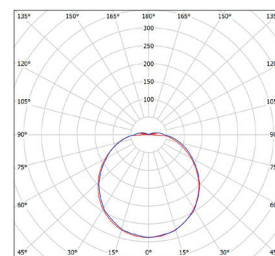

DARA ROUND

220-240V-
50/60HzIP₆₅IK₁₀
cover

-20+40°C

120°

25 000

NEUTRAL
WHITE

- LED SMD LÁMPA
- lámpatest: polikarbonát (PC)
- diffúzor/ búra: polikarbonát (PC)
- por- és páramentes
- kültéri és beltéri világításra is alkalmas

LED 20W ► ⇒D 120W E14/E27

							$\frac{T_c}{CCT}$	$\frac{Ra}{CRI}$		
DARA ROUND B 20W NW	GXPS025	8592660119885	fekete	20	1650	neutrális fehér	4000K	>80	0,39	1/12
DARA ROUND W 20W NW	GXPS026	8592660119892	fehér	20	1650	neutrális fehér	4000K	>80	0,39	1/12